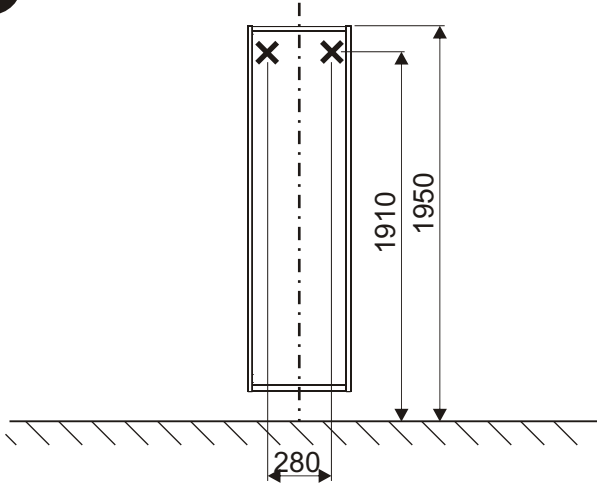

KOLO

TWINS

PL	SZAFKA BOCZNA WYSOKA	<i>INSTRUKCJA MONTAŻU</i>
EN	SIDE CABINET TALL	<i>INSTALLATION INSTRUCTION</i>
CZ	POSTRANNÍ SKŘÍŇKA VYSOKÁ	<i>NÁVOD NA MONTÁŽ</i>
SK	POSTRANNÁ SKRINKA VYSOKÁ	<i>NÁVOD PRE MONTÁŽ</i>
BG	ШКАФЧЕ СТРАНИЧНО ВИСОКО	<i>ИНСТРУКЦИЯ ЗА МОНТАЖ</i>
UA	ШАФА БОКОВА ВИСОКА	<i>ИНСТРУКЦІЯ З МОНТАЖУ</i>
RU	ШКАФ БОКОВОЙ ВЫСОКИЙ	<i>ИНСТРУКЦИЯ МОНТАЖА</i>
RO	DULAPIOR LATERAL INALT	<i>INSTRUCȚIE A MONTAJULUI</i>
HU	OLDALSÓ SZERÉNY MAGAS	<i>ÖSSZESZERELÉSI ÚTMUTATÓ</i>

88460

88461

88462

Ø 8

x 2

Ø 8

x 2

Ø 5

x 1

x 54

1

4

2

3

5