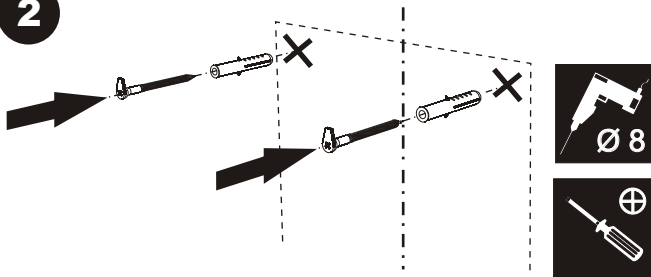

KOLO

TWINS

PL	SZAFKA BOCZNA WYSOKA	<i>INSTRUKCJA MONTAŻU</i>
EN	SIDE CABINET TALL	<i>INSTALLATION INSTRUCTION</i>
CZ	POSTRANNÍ SKŘÍŇKA VYSOKÁ	<i>NÁVOD NA MONTÁŽ</i>
SK	POSTRANNÁ SKRINKA VYSOKÁ	<i>NÁVOD PRE MONTÁŽ</i>
BG	ШКАФЧЕ СТРАНИЧНО ВИСОКО	<i>ИНСТРУКЦИЯ ЗА МОНТАЖ</i>
UA	ШАФА БОКОВА ВИСОКА	<i>ИНСТРУКЦІЯ З МОНТАЖУ</i>
RU	ШКАФ БОКОВОЙ ВЫСОКИЙ	<i>ИНСТРУКЦИЯ МОНТАЖА</i>
RO	DULAPIOR LATERAL INALT	<i>INSTRUCȚIE A MONTAJULUI</i>
HU	OLDALSÓ SZERÉNY MAGAS	<i>ÖSSZESZERELÉSI ÚTMUTATÓ</i>

x 1

x 54

1

4

2

3

5