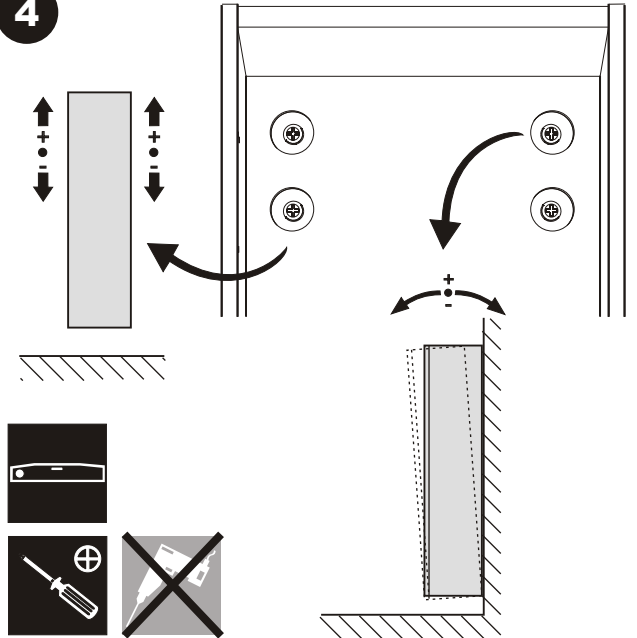

KOLO

TWINS

PL	SZAFKA BOCZNA WYSOKA	<i>INSTRUKCJA MONTAŻU</i>
EN	SIDE CABINET TALL	<i>INSTALLATION INSTRUCTION</i>
CZ	POSTRANNÍ SKŘÍŇKA VYSOKÁ	<i>NÁVOD NA MONTÁŽ</i>
SK	POSTRANNÁ SKRINKA VYSOKÁ	<i>NÁVOD PRE MONTÁŽ</i>
BG	ШКАФЧЕ СТРАНИЧНО ВИСОКО	<i>ИНСТРУКЦИЯ ЗА МОНТАЖ</i>
UA	ШАФА БОКОВА ВИСОКА	<i>ИНСТРУКЦІЯ З МОНТАЖУ</i>
RU	ШКАФ БОКОВОЙ ВЫСОКИЙ	<i>ИНСТРУКЦИЯ МОНТАЖА</i>
RO	DULAPIOR LATERAL INALT	<i>INSTRUCȚIE A MONTAJULUI</i>
HU	OLDALSÓ SZERÉNY MAGAS	<i>ÖSSZESZERELÉSI ÚTMUTATÓ</i>

x 1

x 54

1

4

2

3

5